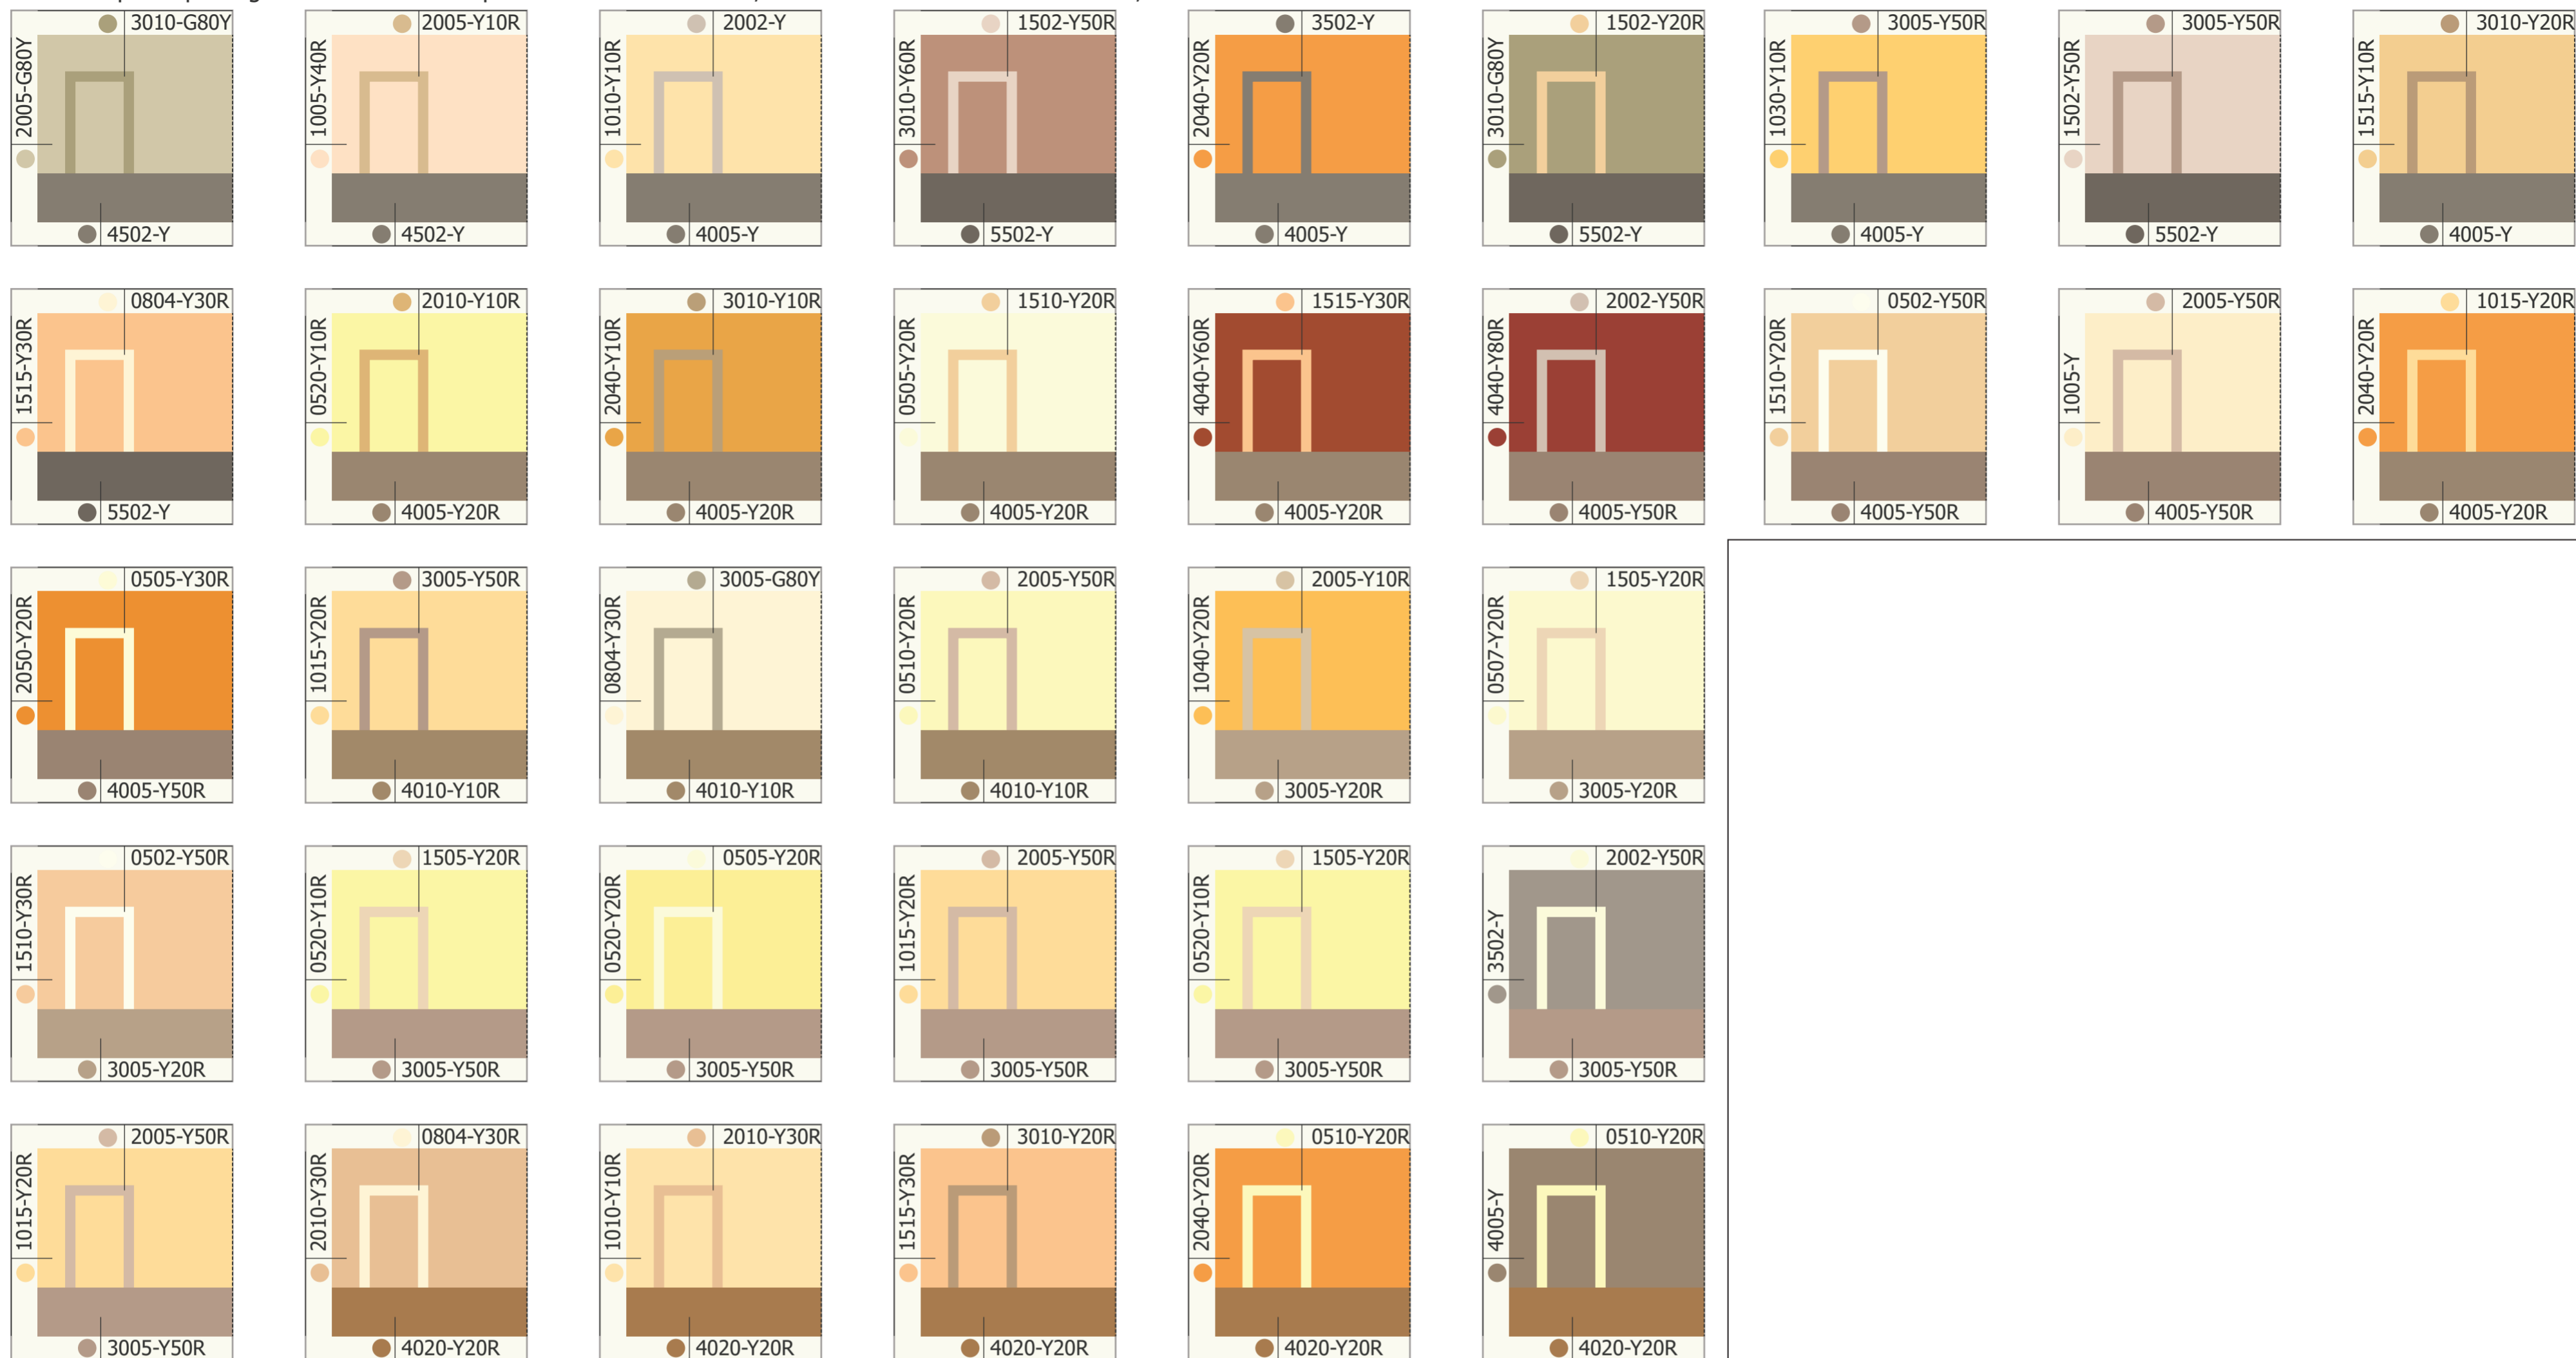

PARTE 1

Nella prima parte gli accostamenti esemplificativi sono a tre colori, relativi ai colori dominanti di fondo, ai colori della zoccolatura alla base dell'edificio e al colore di eventuali fasce dei vani finestre.

Nella seconda parte gli accostamenti esemplificativi rimandano a possibilità decorative del fronte di facciata, dove possibile, con abbinamenti di quattro colori.

PARTE 2